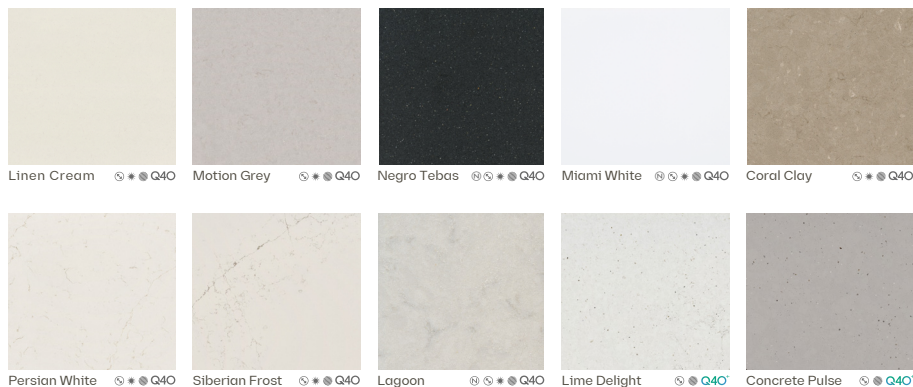

25 años
garantía

silestone®

- Ⓝ Formato Estándar (hasta 306x140 cm).
- Ⓞ Formato Jumbo (hasta 325x159 cm).
- Disponible en acabado Pulido.
- ⦿ Disponible en acabado Suede.
- ⦿ Disponible en acabado Volcano.
- Ⓜ Con tecnología N-BOOST.

Q40 La cifra corresponde al porcentaje máximo de contenido de sílice cristalina (10% o 40%).

Q40 El signo "+" indica que tiene un mínimo de 20% de material reciclado en su fórmula.