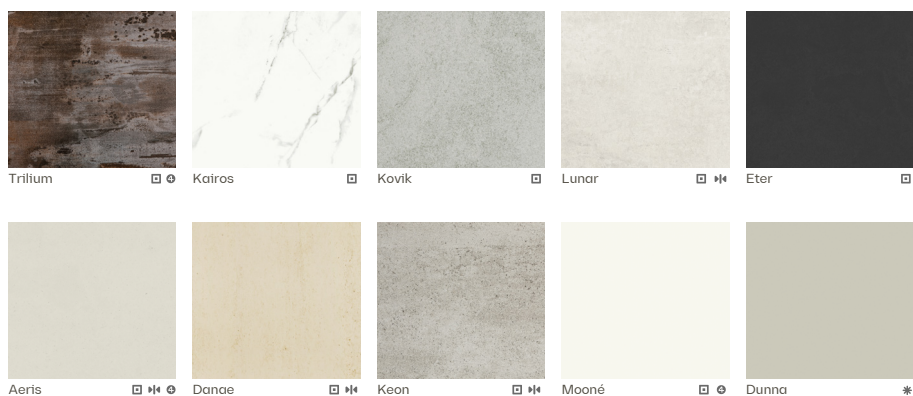

1 Color por debajo de Grupo 1 Tarifa 2025.

25

Años
Garantía

DEKTON®

- Disponible en Pulido.
- Disponible en Mate liso
- ≡≡≡ Disponible en Texturizado.
- ⦿ Disponible en Velvet.
- □≡≡≡ Disponible en Mate texturizado.
- ≡≡≡⦿ Disponible en Velvet texturizado.
- Ⓜ Con tecnología Quick Cut.

Promoción válida desde
01/01/2025 hasta 31/12/2025