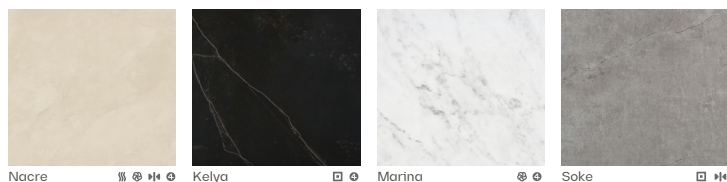

DEKTON®

4 Colores por debajo de Grupo 0 Tarifa 2025

10 Colores Nuevo Grupo 0 Tarifa 2025