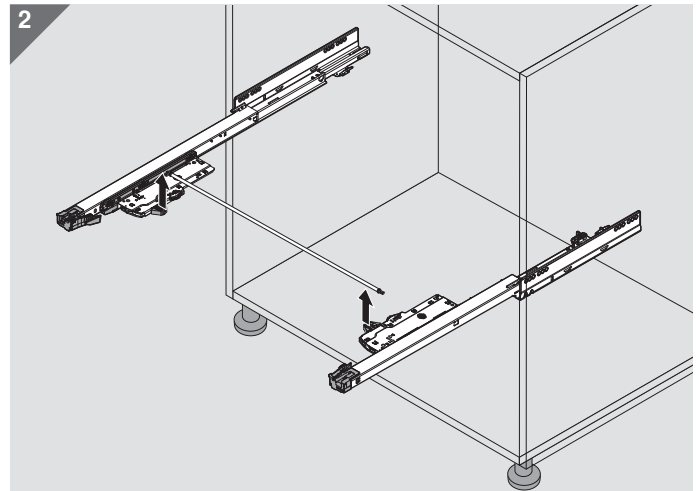

Demontage | Removal | Démontage | Smontaggio | Desmontaje | Demontaż