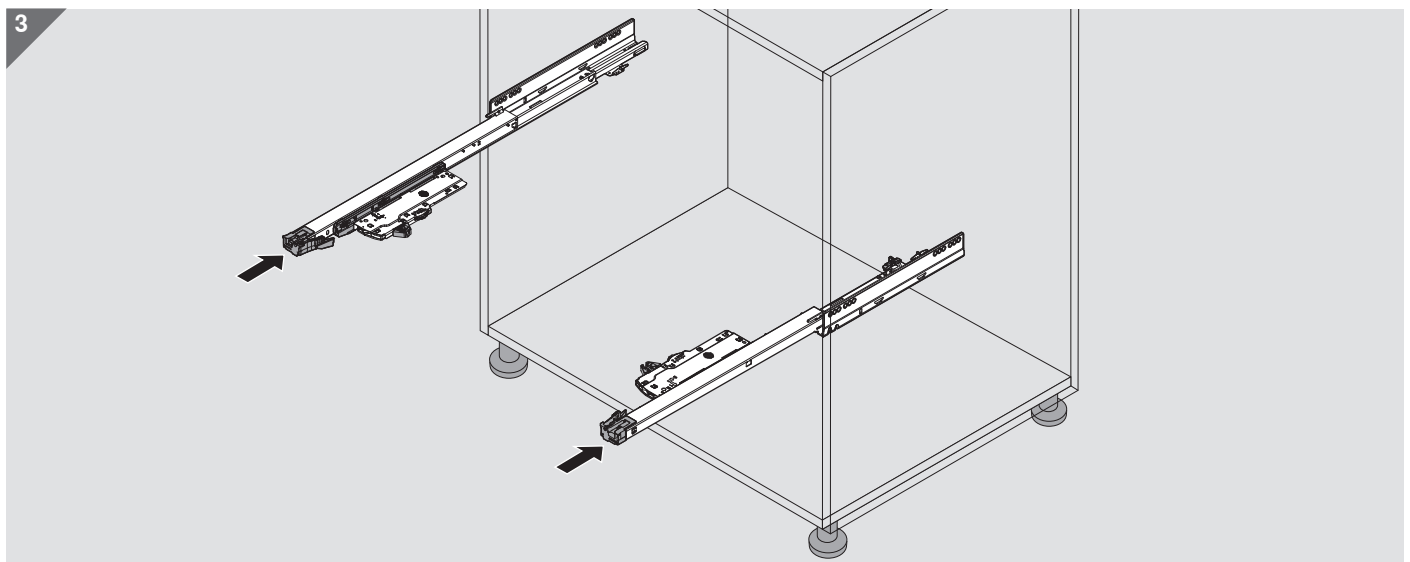

Demontage | Removal | Démontage | Smontaggio | Desmontaje | Demontaż