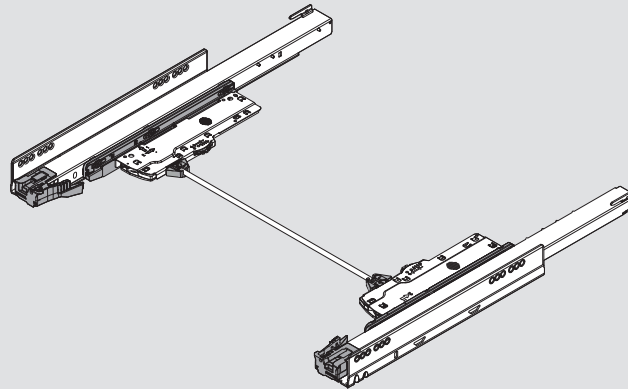

TIP-ON BLUMOTION für LEGRABOX | LÉGRABOX

Behebung Selbstausslösung | Solving automatic triggering | Correction de l'ouverture intempestive | Eliminazione dell'autoattivazione | Eliminación desconexión automática | Zapobieganie samoczynnemu otwarciu

Planung | Planning | Planification | Progettazione | Planificación | Planowanie

TIP-ON BLUMOTION:
[http://www.blum.com/
documentstiponblumotion](http://www.blum.com/documentstiponblumotion)