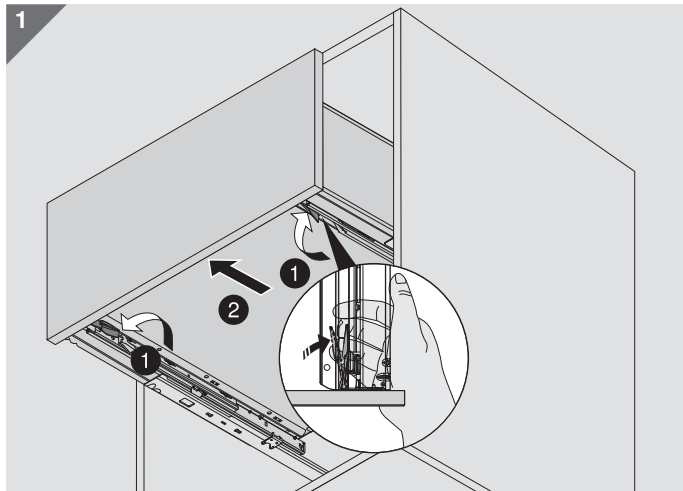

Demontage | Removal | Démontage | Smontaggio | Desmontaje | Demontaż