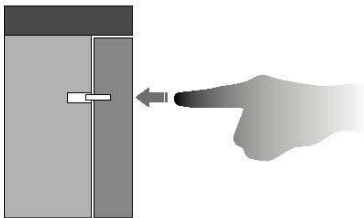

Muebles de cocina

- [Metodos de aberturas para los módulos de cocina](#)
- [Guía oculta MOVENTO de Blum](#)

Metodos de aberturas para los módulos de cocina

OPENING METHODS

Aberturas

GRIP RECESS / Gola

J - SHAPED GRIP
Gola "J"

J PRO - SHAPED GRIP
Gola "J PRO"

STRAIGHT GRIP WITH RECESSED HANDLE
Perfil "Plano" con manilla embutida

PUSH - PULL

HANDLE / Manilla

"PRESA"
HANDLE / Manilla

"F1" CARRERA
HANDLE / Manilla

Guía oculta MOVENTO de Blum

Guía oculta MOVENTO de Blum, con apertura push y cierre suave a la vez