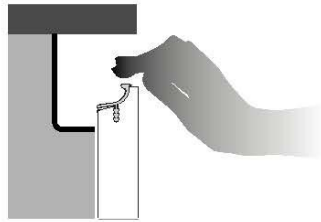

Muebles de cocina

- [Metodos de aberturas para los módulos de cocina](#)
- [Guía oculta MOVENTO de Blum](#)

Metodos de aberturas para los módulos de cocina

OPENING METHODS

Aberturas

GRIP RECESS / Gola

J - SHAPED GRIP
Gola "J"

J PRO - SHAPED GRIP
Gola "J PRO"

STRAIGHT GRIP WITH RECESSED HANDLE
Perfil "Plano" con manilla embutida

PUSH - PULL

HANDLE / Manilla

"PRESA"
HANDLE / Manilla

"F1" CARRERA
HANDLE / Manilla

Guía oculta MOVENTO de Blum

Guía oculta MOVENTO de Blum, con apertura push y cierre suave a la vez