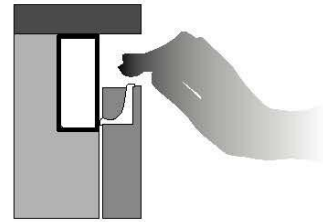

Muebles de cocina

- [Metodos de aberturas para los módulos de cocina](#)
- [Guía oculta MOVENTO de Blum](#)

Metodos de aberturas para los módulos de cocina

OPENING METHODS

Aberturas

GRIP RECESS / Gola

J - SHAPED GRIP
Gola "J"

J PRO - SHAPED GRIP
Gola "J PRO"

STRAIGHT GRIP WITH RECESSED HANDLE
Perfil "Plano" con manilla embutida

PUSH - PULL

HANDLE / Manilla

"PRESA"
HANDLE / Manilla

"F1" CARRERA
HANDLE / Manilla

Guía oculta MOVENTO de Blum

Guía oculta MOVENTO de Blum, con apertura push y cierre suave a la vez